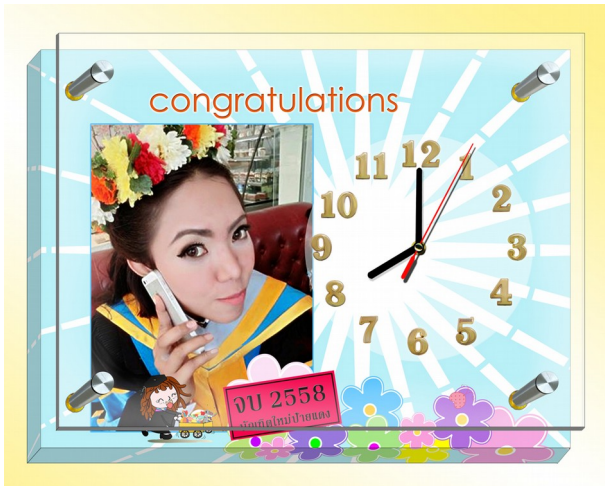

# นาฬิกา Canvas Template รับประทานญา แบบหยอดภาพ

แนวนอน CON-CVH-Pos-01

แนวตั้ง CON-CVV-Pos-02

แนวนอน CON-CVH-Pos-03

แนวตั้ง CON-CVV-Pos-04

แนวนอน CON-CVH-Pos-05

แนวตั้ง CON-CVV-Pos-06