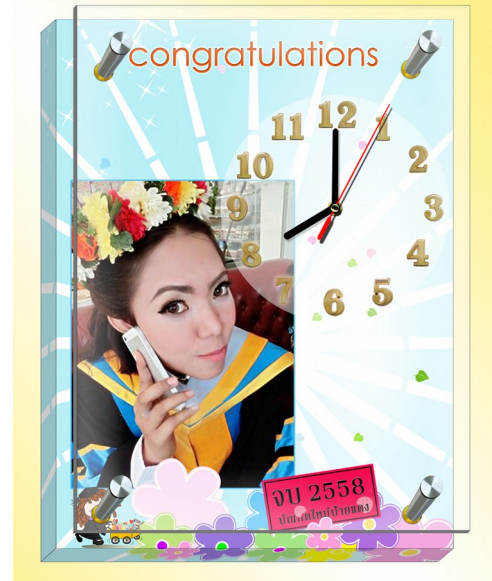

# นาฬิกา Canvas Template รับประทานญา แบบหยอดภาพ

แนวนอน CON-CVH-Pos-01

แนวตั้ง CON-CVV-Pos-02

แนวนอน CON-CVH-Pos-03

แนวตั้ง CON-CVV-Pos-04

แนวนอน CON-CVH-Pos-05

แนวตั้ง CON-CVV-Pos-06